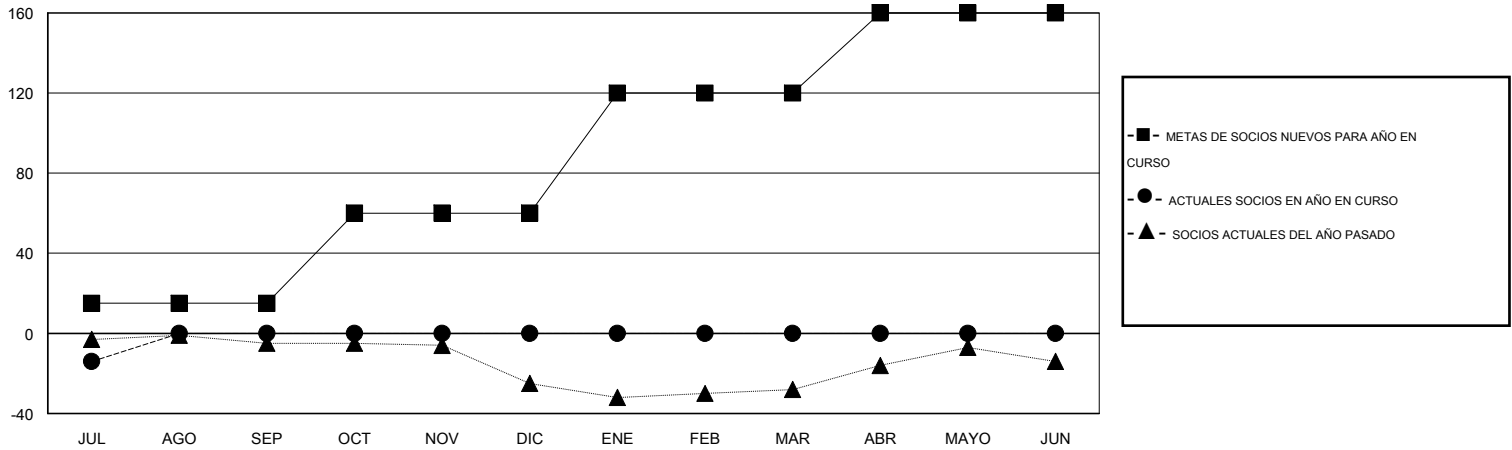

MONTHLY MEMBERSHIP PROGRESS REPORT

District F 1

Results as of: 7/31/2016

GMT: Jaime García Cepeda

UBICACIÓN COLOMBIA

GMT DE AE 3

Clubes					socios				
RESULTADOS DE 2016-2017					RESULTADOS DE 2016-2017				
TRIMESTRE	META DE CLUBES NUEVOS	NUEVOS CLUBES	CLUBES DADOS DE BAJA	GANANCIA/PÉRDIDA NETA	TRIMESTRE	META DE SOCIOS NUEVOS	SOCIOS FUNDADORES Y SOCIOS AÑADIDOS	SOCIOS DADOS DE BAJA	GANANCIA/PÉRDIDA NETA
JUL/AGO/SEP	0	0	0	0	JUL/AGO/SEP	15	6	20	-14
OCT/NOV/DIC	1	0	0	0	OCT/NOV/DIC	45	0	0	0
ENE/FEB/MAR	1	0	0	0	ENE/FEB/MAR	60	0	0	0
ABR/MAYO/JUN	1	0	0	0	ABR/MAYO/JUN	40	0	0	0

METAS Y CIFRA ACUMULATIVA DE CLUBES NUEVOS

METAS Y CIFRA ACUMULATIVA DE SOCIOS

CLUBES DADOS DE BAJA: 0	2 CLUBS OF 70 AÑADIERON 1 O MÁS SOCIOS NUEVOS	<u>DISTRIBUCIÓN POR SEXO</u>
		MASCULINO 511 (49.56%)
		FEMENINO 520 (50.44%)
<u>SOCIOS DADOS DE BAJA</u>	CLIC AQUÍ PARA DATOS DE SALUD DE CLUB	SOCIOS EN UNIDAD FAMILIAR 260
FALLECIDOS 0		CABEZA DE FAMILIA 117
CLUB CANCELADO 0		NO ES CABEZA DE FAMILIA 143
OTRO 20		
TOTAL 20		