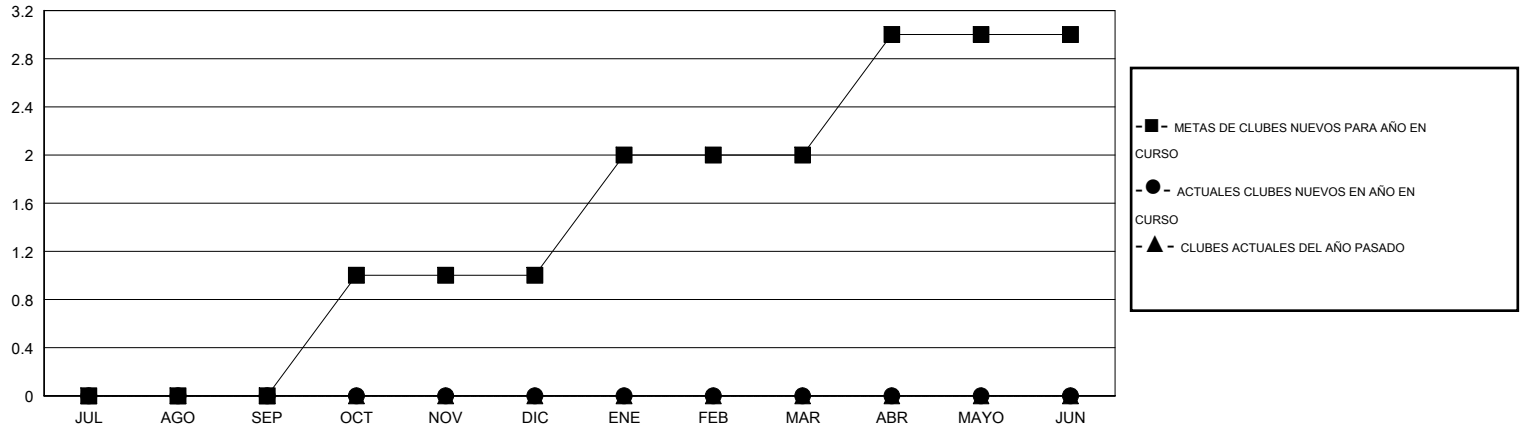

MONTHLY MEMBERSHIP PROGRESS REPORT

District F 1

Results as of: 7/31/2016

GMT: Jaime García Cepeda

UBICACIÓN COLOMBIA

GMT DE AE 3

Clubes					socios				
RESULTADOS DE 2016-2017					RESULTADOS DE 2016-2017				
TRIMESTRE	META DE CLUBES NUEVOS	NUEVOS CLUBES	CLUBES DADOS DE BAJA	GANANCIA/PÉRDIDA NETA	TRIMESTRE	META DE SOCIOS NUEVOS	SOCIOS FUNDADORES Y SOCIOS AÑADIDOS	SOCIOS DADOS DE BAJA	GANANCIA/PÉRDIDA NETA
JUL/AGO/SEP	0	0	0	0	JUL/AGO/SEP	15	6	20	-14
OCT/NOV/DIC	1	0	0	0	OCT/NOV/DIC	45	0	0	0
ENE/FEB/MAR	1	0	0	0	ENE/FEB/MAR	60	0	0	0
ABR/MAYO/JUN	1	0	0	0	ABR/MAYO/JUN	40	0	0	0

METAS Y CIFRA ACUMULATIVA DE CLUBES NUEVOS

METAS Y CIFRA ACUMULATIVA DE SOCIOS

CLUBES DADOS DE BAJA: 0	2 CLUBS OF 70 AÑADIERON 1 O MÁS SOCIOS NUEVOS	<u>DISTRIBUCIÓN POR SEXO</u>
		MASCULINO 511 (49.56%)
		FEMENINO 520 (50.44%)
<u>SOCIOS DADOS DE BAJA</u>	CLIC AQUÍ PARA DATOS DE SALUD DE CLUB	SOCIOS EN UNIDAD FAMILIAR 260
FALLECIDOS 0		CABEZA DE FAMILIA 117
CLUB CANCELADO 0		NO ES CABEZA DE FAMILIA 143
OTRO 20		
TOTAL 20		